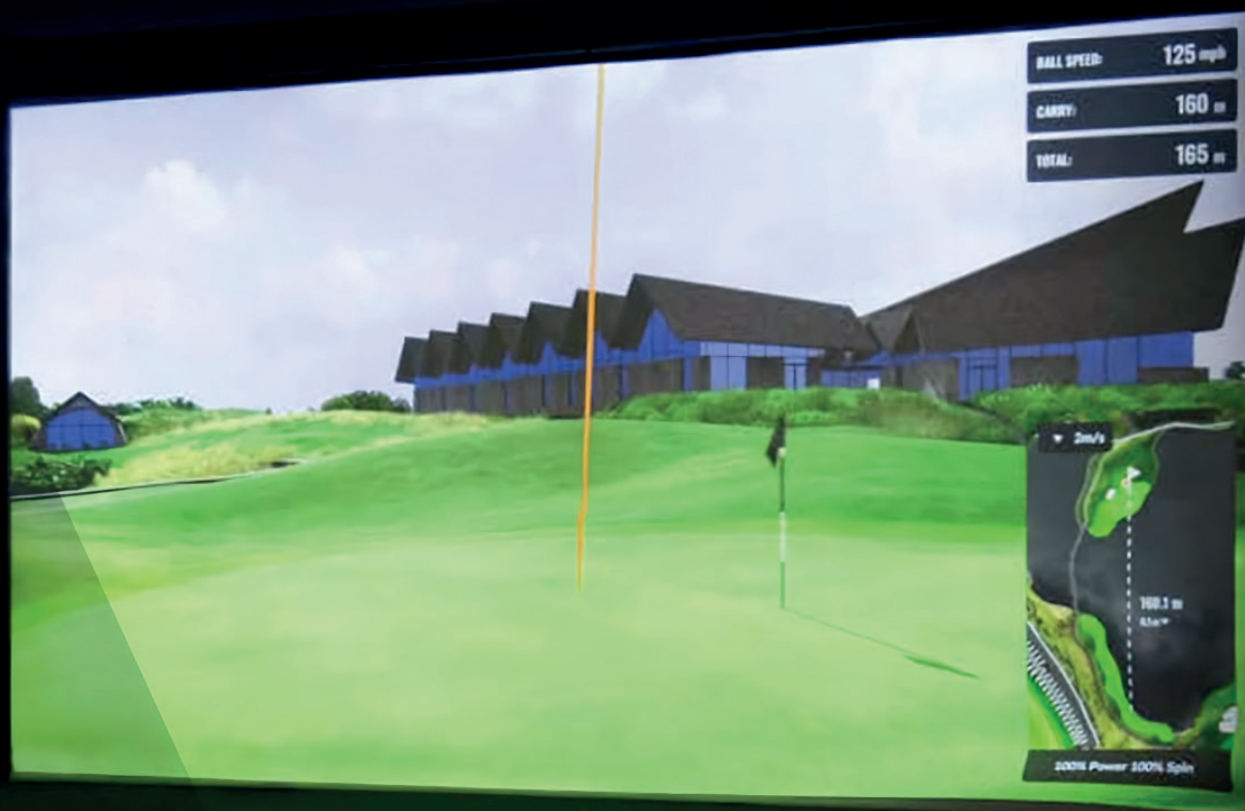

NOLEGGIO GOLFRoom OUTDOOR E INDOOR

LOWILL
EMOTIONS IN MOTION

RENDI UNICO IL TUO EVENTO INSIEME A LOWILL

GOLF INDOOR

Le nostre **strutture indoor** dedicate al **golf** portano il gioco direttamente dove vuoi, unendo innovazione, eleganza e divertimento. Ogni **allestimento** è **personalizzabile** e pensato per valorizzare ogni dettaglio dello spazio che lo ospita. Grazie alla sala immersiva di **Lowill**, i partecipanti vivono un'esperienza realistica e coinvolgente, capace di sorprendere anche i più appassionati. Ideale per **fiere, eventi aziendali e manifestazioni sportive**, Lowill non offre solo una simulazione: crea **momenti esclusivi**, emozionanti e memorabili, dove ogni dettaglio riflette **passione e stile**.

LOWILL: LA NUOVA FRONTIERA DEL GOLF

STRUTTURA OUTDOOR

La nostra struttura, completamente personalizzabile e **polifunzionale**, ospita la **sala di golf immersiva** Lowill, regalando un'esperienza realistica e coinvolgente che cattura l'attenzione di tutti i partecipanti. Spazi dedicati al **team building**, **aree conviviali** e servizi complementari su misura trasformano ogni evento sportivo, aziendale o promozionale in un'**occasione unica di connessione**, creando ricordi indelebili.

ESPLORA E GIOCA SU OLTRE 400 CAMPI IN TUTTO IL MONDO

Il **TrackMan** è il riferimento tecnologico per la simulazione e l'**analisi professionale del golf**.

Grazie a radar Doppler e software 3D avanzato, misura in tempo reale 21 parametri chiave, tra cui ball speed, attack angle, smash factor, spin rate, launch angle e carry distance, offrendo un'**analisi completa** dello swing e del volo della pallina.